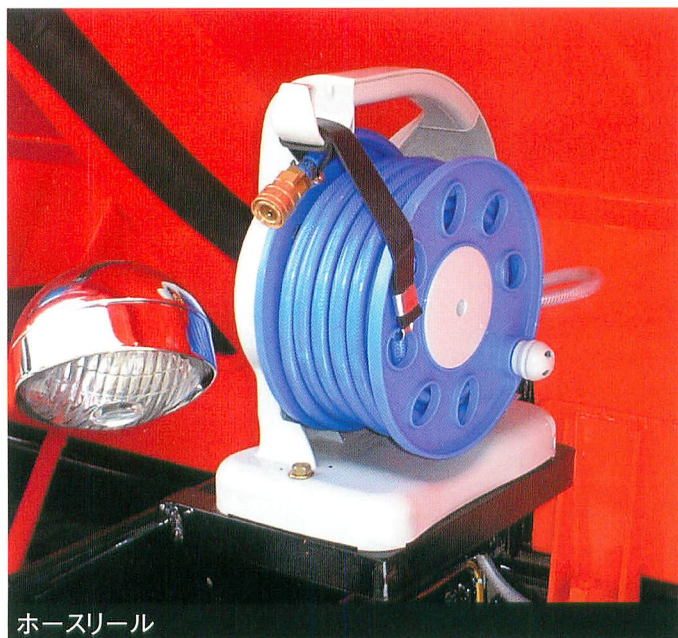

消毒液 散布装置

セイコークリーン

- ・車輻に散布装置を設置し、他の動力を必要とせず、いつでも車輻等の消毒が出来ます。
- ・ホースリールを設置しており、車輻のみならず、周辺機器の消毒も可能です。
- ・吐出圧力の調整により、吐出量を変えられます。(最高2リットル/分程度)
- ・2トン車から15トン(GVW25トン)車まで幅広く取付が可能です。

◎仕様

タンク容積: 20リットル

吐出量: 最大2リットル/分

※当カタログの仕様は予告無く変更することがありますのでご了承願います。

総発売元:  株式会社

リフト

製造元:  自動車精工株式会社

収納箱 外観

セイコークリーン外観

ホースリール

手持ち噴霧ノズル