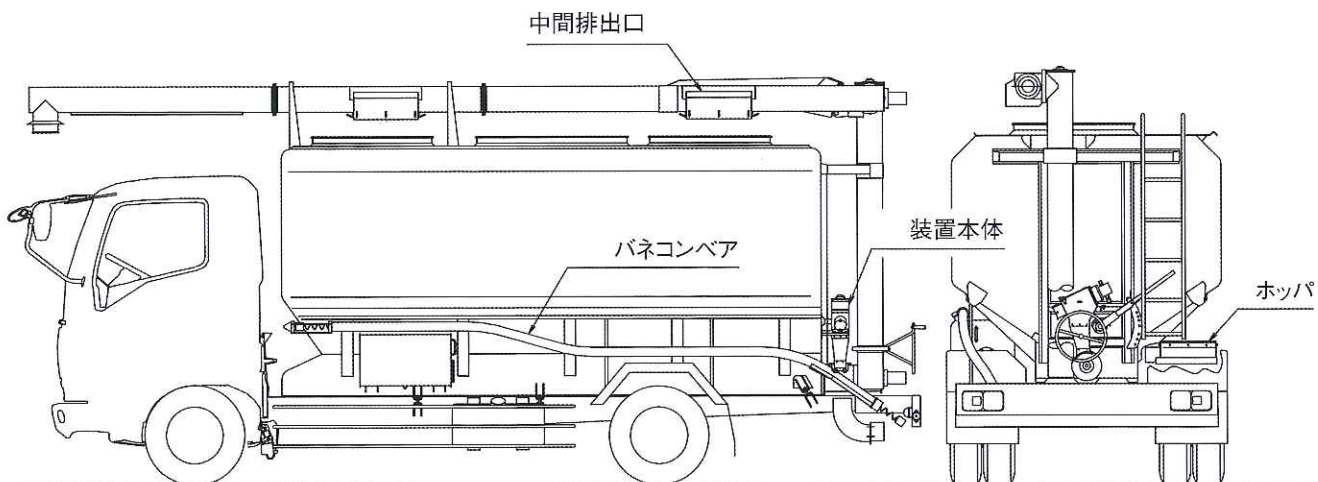

抜取装置の車載イメージ

適応車型	中型シャシ	050YM以上
標準装備品	オイルクーラー	油温上昇抑制
	中間排出	1カ所 ※1
	バネコンベア	6m ※2
	ホッパ	W400×L450×H220 ※3
処理能力	4.8t/h	当社実測値
適応飼料	粉粒体	

※1 室割、マンホール位置要相談。中間排出は2カ所まで対応可能。 ※2 車載スペースにより要相談。 ※3 現場環境に合わせて特殊対応可能。