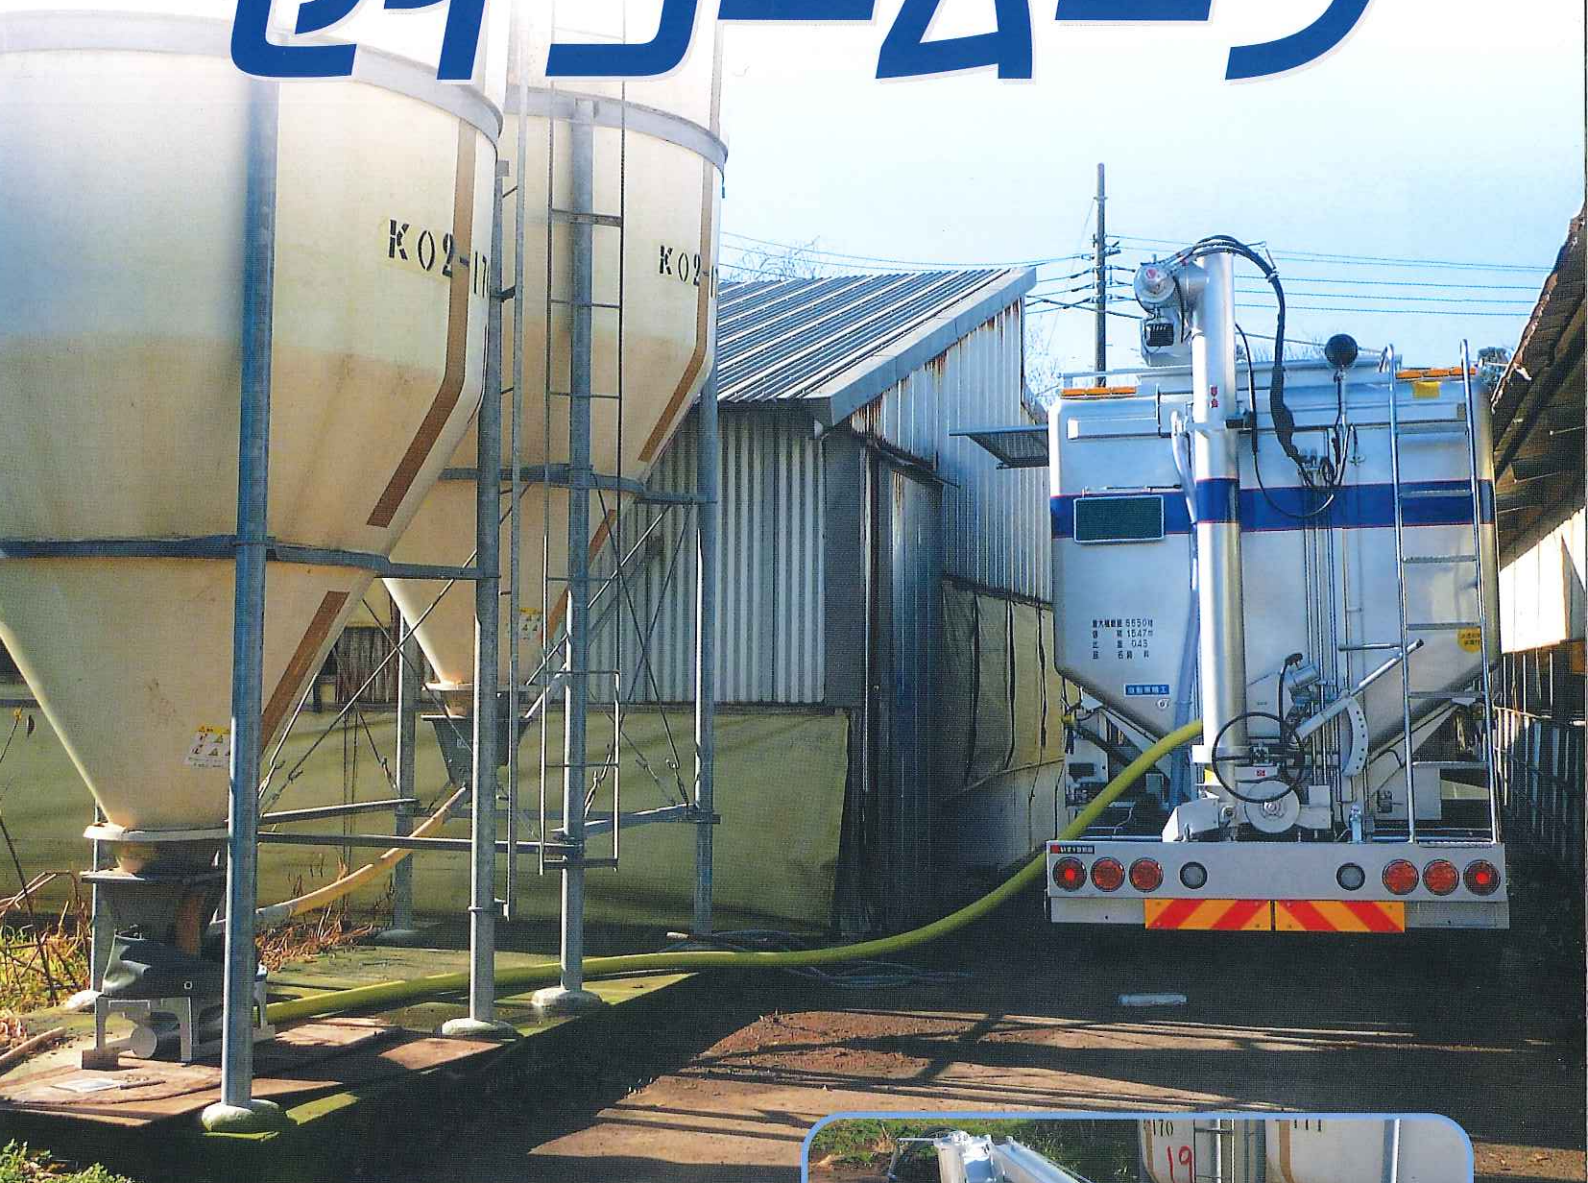

エ サ  
飼料の引っ越し便

# セイコームーブ

- ・サイロの下部取出口にホッパーをセットし、飼料を取り込みます。
- ・準備・片付け／引越し作業も1人でOK!

※当カタログの仕様は予告無く変更することがありますのでご了承ください。

- ・ブームに取り付けた中間排出口などからバルク車に積み込みます。
- ・積み込んだ飼料は、通常の飼料運搬車同様に別のサイロに排出します。
- ・普段は通常の飼料運搬車と同等性能で飼料配送が出来ます。