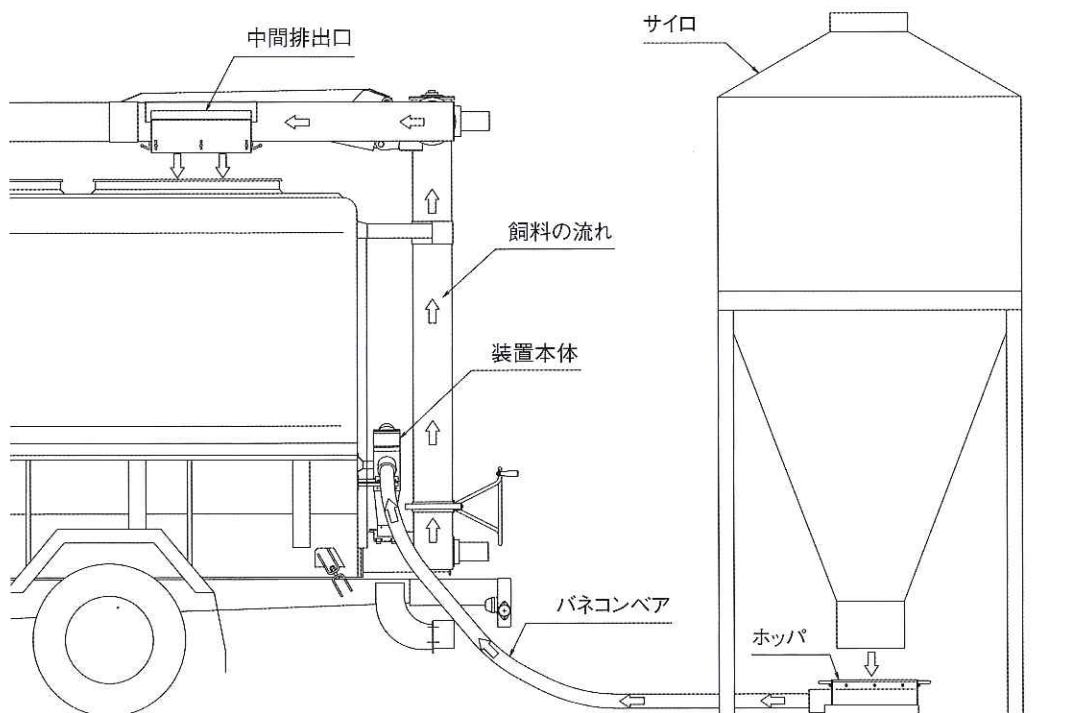

エサ
飼料の引っ越し便

セイコームーブ

抜取装置の使用イメージ