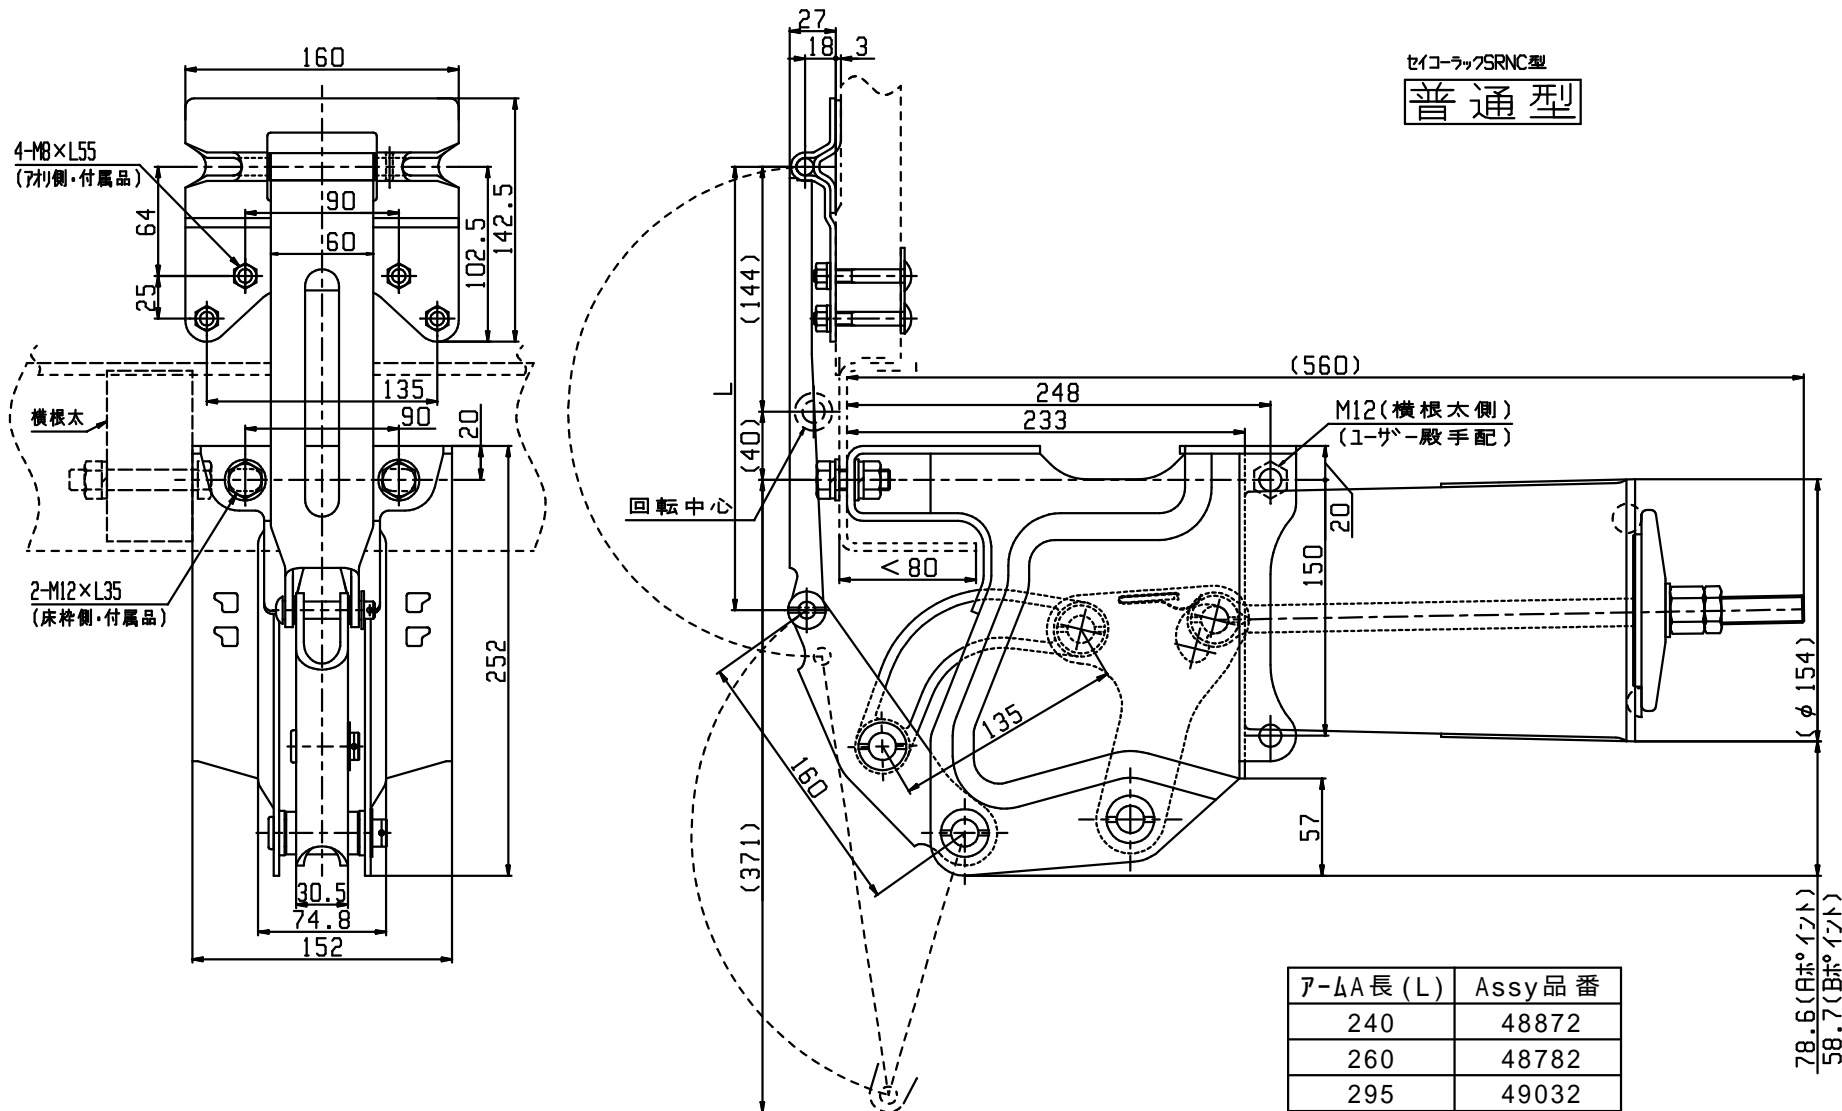

セイコーラックSRNC型

普通型

ア-A長(L)	Assy品番
240	48872
260	48782
295	49032
340	48892

78.6(日本°イノト)  
58.7(日本°イノト)

注記

- ( )内寸法は参考寸法です。
- 図中の寸法は改良等により、予告なく変更することがあります。
- 図は、面アオリに48782を取り付けた状態を示す。

名称 SRC【普通型】標準寸法図  
品番 4