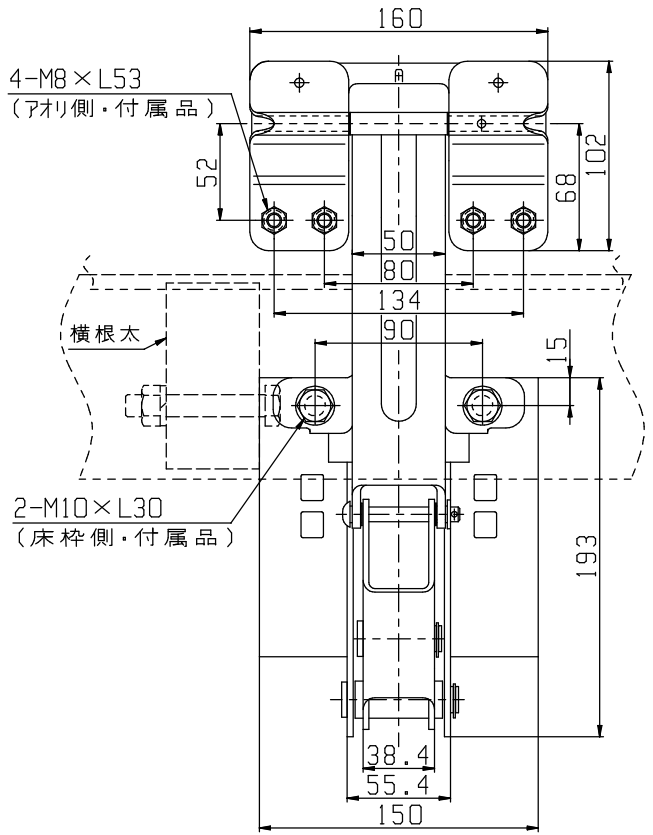

セイコーラックSRN700型

普通型

アーム長 (L)	Assy品番
180	GA11-A1181
200	GA11-A1201
210	GA11-A1211
260	GA11-A1261
300	GA11-A1301
340	GA11-A1341

注記

- ( )内寸法は参考寸法です。
- 図中の寸法は改良等により、予告なく変更することがあります。
- 図は、面一アオリにGA11-A1211を取り付けた状態を示します。

尺度 1/2	三角法	名称	SRN700【普通型】標準寸法図
設 櫻 澤 検 計 10/10/04 図	承認	品番	GA11-A1***