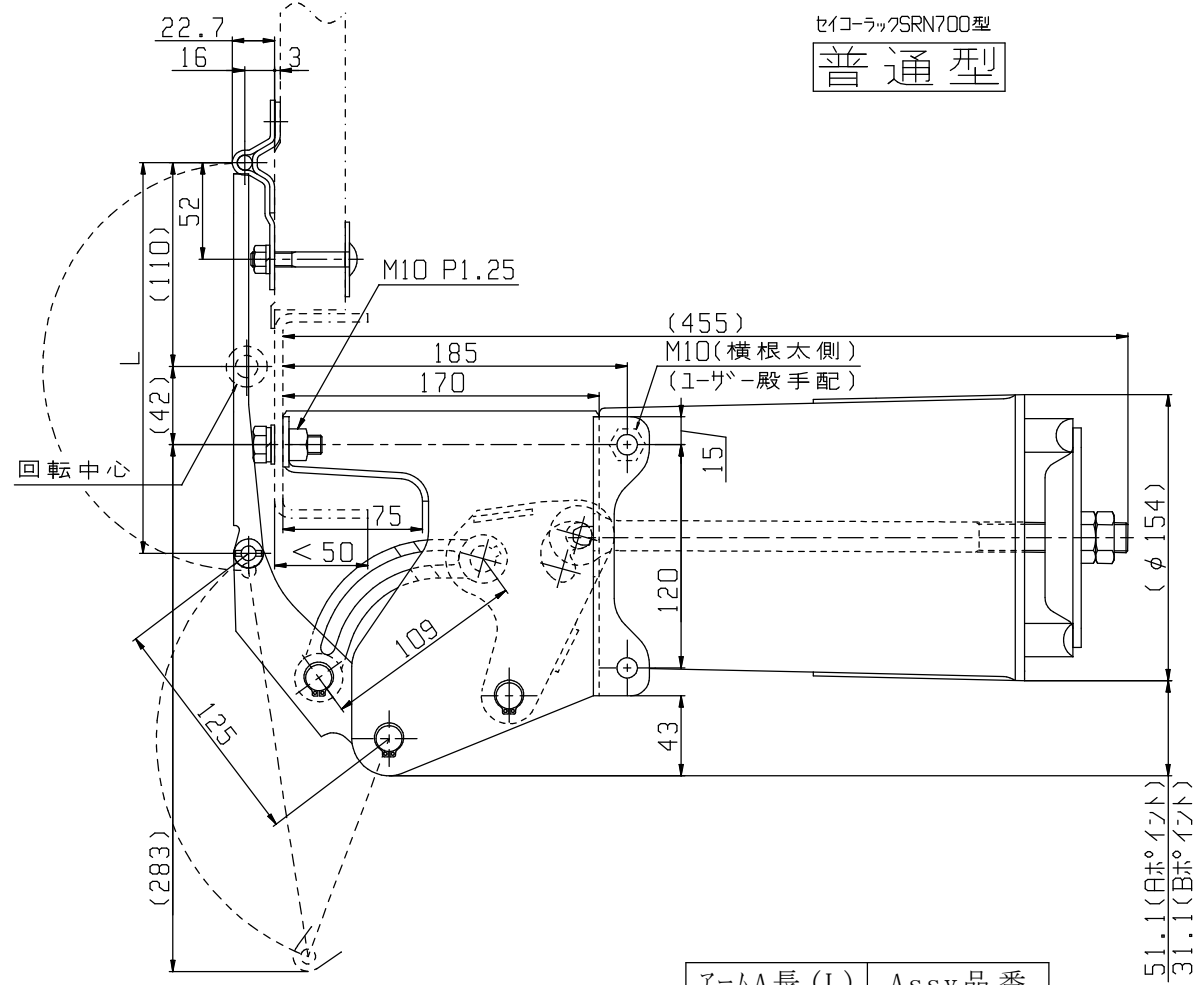

セイコーラックSRN700型

普通型

アーム長 (L)	Assy品番
180	GA11-A1181
200	GA11-A1201
210	GA11-A1211
260	GA11-A1261
300	GA11-A1301
340	GA11-A1341

注記

- ( )内寸法は参考寸法です。
- 図中の寸法は改良等により、予告なく変更することがあります。
- 図は、面一アオリにGA11-A1211を取り付けた状態を示します。

尺度 1/2	三角法	名称	SRN700【普通型】標準寸法図
設 櫻 澤 検 計 10/10/04 図	承認	品番	GA11-A1***